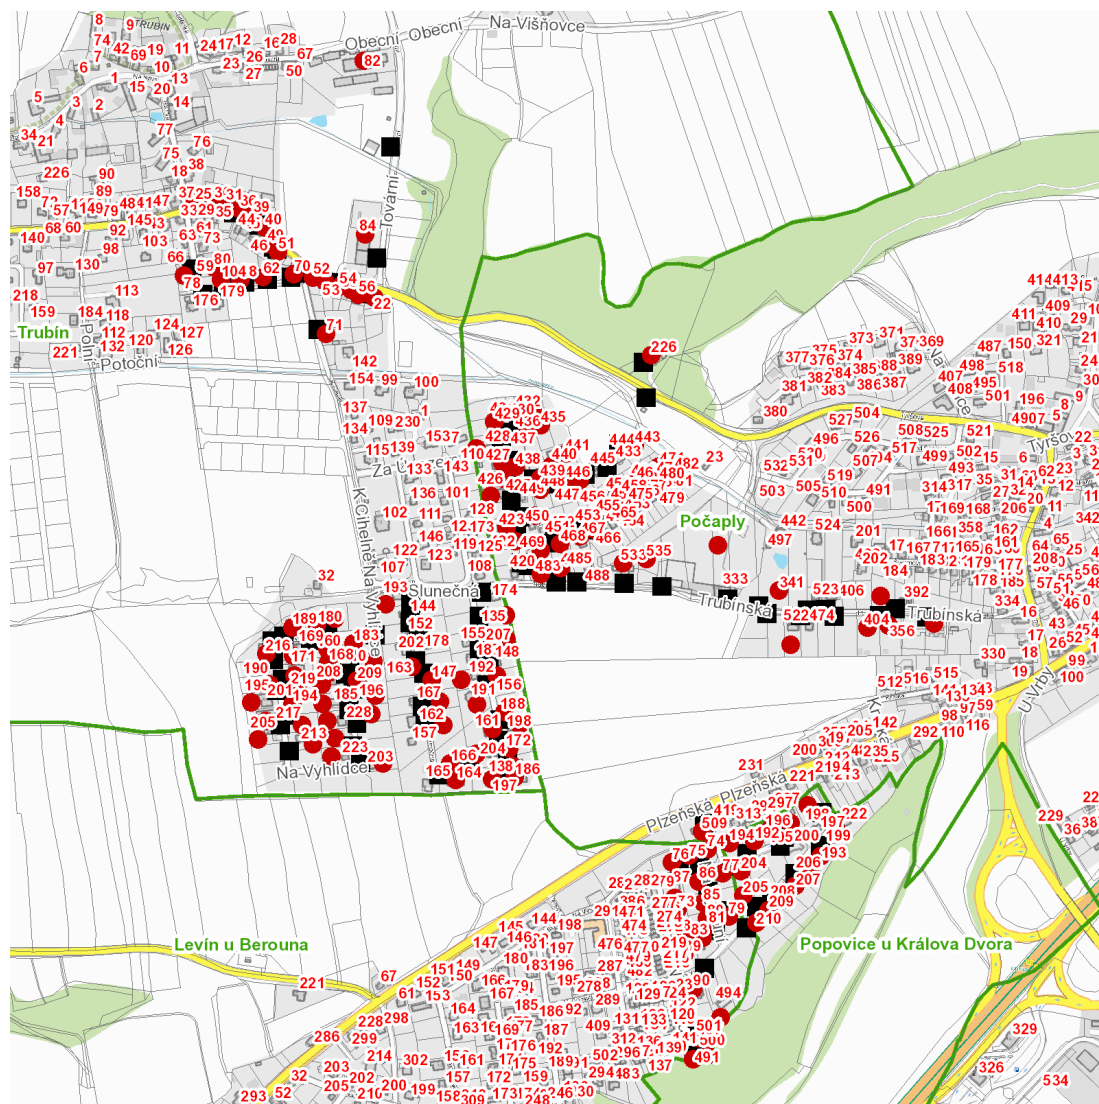

dne **9. 5. 2024** od **7:30** do **17:30** hodin

Plánovaná odstávka zahrnuje tyto lokality:**Králův Dvůr (okres Beroun)**část obce **Levín****Na Výsluní: č. p. 73-77, 79, 80, 81, 83, 85, 86, 88, 89, 90, 497**část obce **Počaply****Královské Údolí: č. p. 422, 423, 426, 427, 429, 432, 435, 436, 438, 439, 441, 443, 444, 446, 447, 448, 455, 460, 466, 467, 468, 469, 471, 475, 476, 477, 481****Na Výsluní: č. p. 509****Trubínská: č. p. 341, 356, 404, 483, 484, 533, 535****Tyršova: č. p. 226**kat. území **Počaply (kód 672971): parcelní č. 212/7, 212/10, 212/30, 212/53, 223/5, 249/1, 266/2, 266/34**část obce **Popovice****Na Výsluní: č. p. 192-196, 198, 204-210**kat. území **Levín u Berouna (kód 680796): parcelní č. 324/33, 324/40, 324/514, 324/517, 324/721**kat. území **Popovice u Králova Dvora (kód 672963): parcelní č. 290/11, 420****Trubín (okres Beroun)****Hlavní: č. p. 22, 30, 31, 36, 39, 40, 49, 51-56, 84****K Cihelně: č. p. 70, 71****Na Hrázi: č. p. 25****Na Vyhlídce: č. p. 160, 168, 180, 183, 189, 194, 195, 209, 216****Obecní: č. p. 82****Okružní: č. p. 58, 62, 78, 80, 104****Slunečná: č. p. 135, 138, 147, 156, 161, 163, 164, 166, 172, 186, 188, 197**kat. území **Trubín (kód 768961): parcelní č. 342/21, 342/24, 342/25, 342/27, 342/30, 342/31, 342/32, 342/34, 342/35, 342/37, 342/38, 342/39, 342/47, 342/62, 342/66, 342/74, 342/75, 342/78, 342/80, 342/81, 342/97, 342/98, 342/106, 342/107, 342/108, 342/109, 342/112****UPOZORNĚNÍ**

dne **9. 5. 2024** od **7:30** do **17:30** hodin

Orientační mapový podklad odstávkou dotčených lokalit

VYSVĚTLIVKY

- – adresy dotčené odstávkou elektřiny
- – místa připojení k elektrické síti dotčená odstávkou

INFORMACE ZASLÁNA

IDDS: eaabdfp (Město Králův Dvůr)

IDDS: c5yaj8m (Obec Trubín)